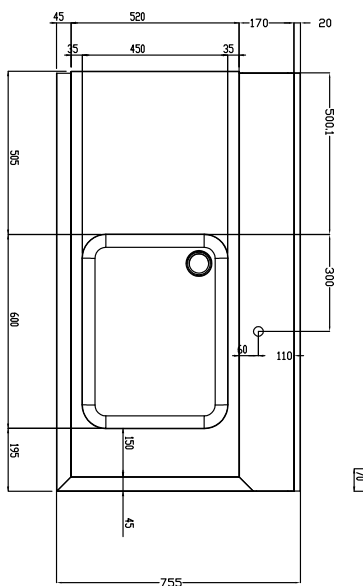

Movimentazione Stoviglie Tavolo di prelavaggio con vasca, carico destra vs sinistra, 1300 mm

ARTICOLO N° _____

MODELLO N° _____

NOME _____

SIS # _____

AIA # _____

865406 (BHRPT6B11R)

 Tavolo di prelavaggio con
vasca, carico destra vs
sinistra, 1300 mm

Descrizione

Articolo N°

Costruzione in acciaio inox AISI 304. Paraspruzzi h 300 mm. Dimensione vasca 600x450xh300 mm con tubo troppo pieno, foro di scarico. Gambe tubolari a sezione quadrata 40x40 mm su piedini regolabili. Direzione cestello: da destra a sinistra.

Fronte

Lato

D = Scarico acqua

Alto

Informazioni chiave

 Dimensioni esterne,
 larghezza:

865406 (BHRPT6B11R) 1300 mm

 Dimensioni esterne,
 profondità:

755 mm

Dimensioni esterne, altezza:

1170 mm

Peso netto:

24 kg

Dimensioni alzatina, Altezza

260 mm

Dimensioni vasca